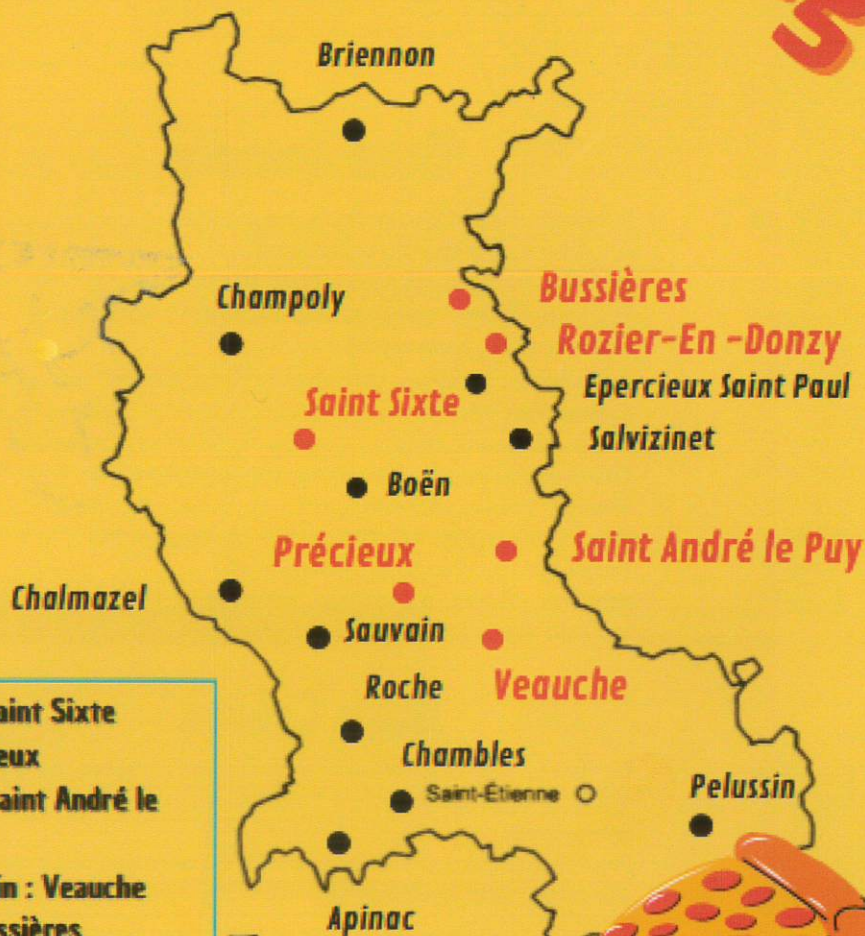

Le Tour de Greg

07-81-24-69-80

Mercredi : Saint Sixte
Jeudi : Précieux
Vendredi : Saint André le Puy
Samedi matin : Veauche
Samedi : Bussières
Dimanche : Rozier-en-Donzy